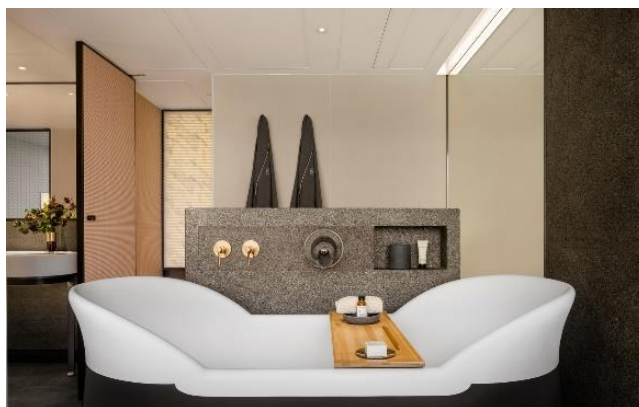

REGENT

HONG KONG

香港丽晶酒店于维港湾畔隆重开幕 丽晶酒店及度假村华丽重现香江

2023年10月24日（香港）香港丽晶酒店－洲际酒店集团旗下品牌－即将于2023年11月8日华丽蜕变告竣，隆重开幕。香港丽晶酒店正式回归维多利亚港畔，旧日经典再次伫立，唤醒过去的美好记忆，缔造焕然一新的难忘时刻。

以「对比美学」作为设计概念，香港丽晶酒店融合低调安谧的室内设计及绚烂璀璨的迷人景致，营造出独特的极致奢华感官体验。香港丽晶酒店座落于文化核心区域，不仅位于九龙维多利亚港畔，位置优越，更毗邻艺文地标如维港文化汇 K11 MUSEA、星光大道、梳士巴利花园艺术广场及香港艺术馆。

上图：豪华海景套房悠享绿洲浴室

与窗外繁华壮丽的维多利亚港景色形成旖旎对比。卢志荣的设计旨在为客人在酒店的不同空间打造专属的「私人秘境」，无缝连接香港丽晶酒店为客人精心策划的写意时光，让客人满怀期待探索每个角落，迎向灵感之旅。

洲际酒店集团全球奢华品牌副总裁 Tom Rowntree 先生表示：「香港丽晶酒店重新开幕，不仅庆祝品牌步入全新篇章，亦带领所有客人回归传世奢华酒店的根源。早在半世纪以前，丽晶酒店及度假村已订立了极致奢华的标准，时至今日，丽晶酒店及度假村凭借着其隽永典雅的设计、宏伟的景观及真诚的个性化服务，带领着众多酒店品牌迈入当代奢华款待的新时代。」

香港丽晶酒店提供共 497 间客房，当中包括 129 间套房，客人能置身于犹如私人秘境的房间内完全放松，倚卧在窗前躺椅，品尝精致的迎宾小食，呷上一口茶，沉淀一整天的思绪，静谧心神；或于绿洲般的浴室体验细意策划的日夜变奏及沐浴仪式，欣赏明信片般、壮丽维多利亚港的「如画景致」。

体验无可比拟的奢宠体验，香港丽晶酒店的全新总统套房设计配备臻至造极，3,500 平方呎的复式套房雅逸非凡，更设有专属私人阳台及无边际泳池，维港景色一览无遗。